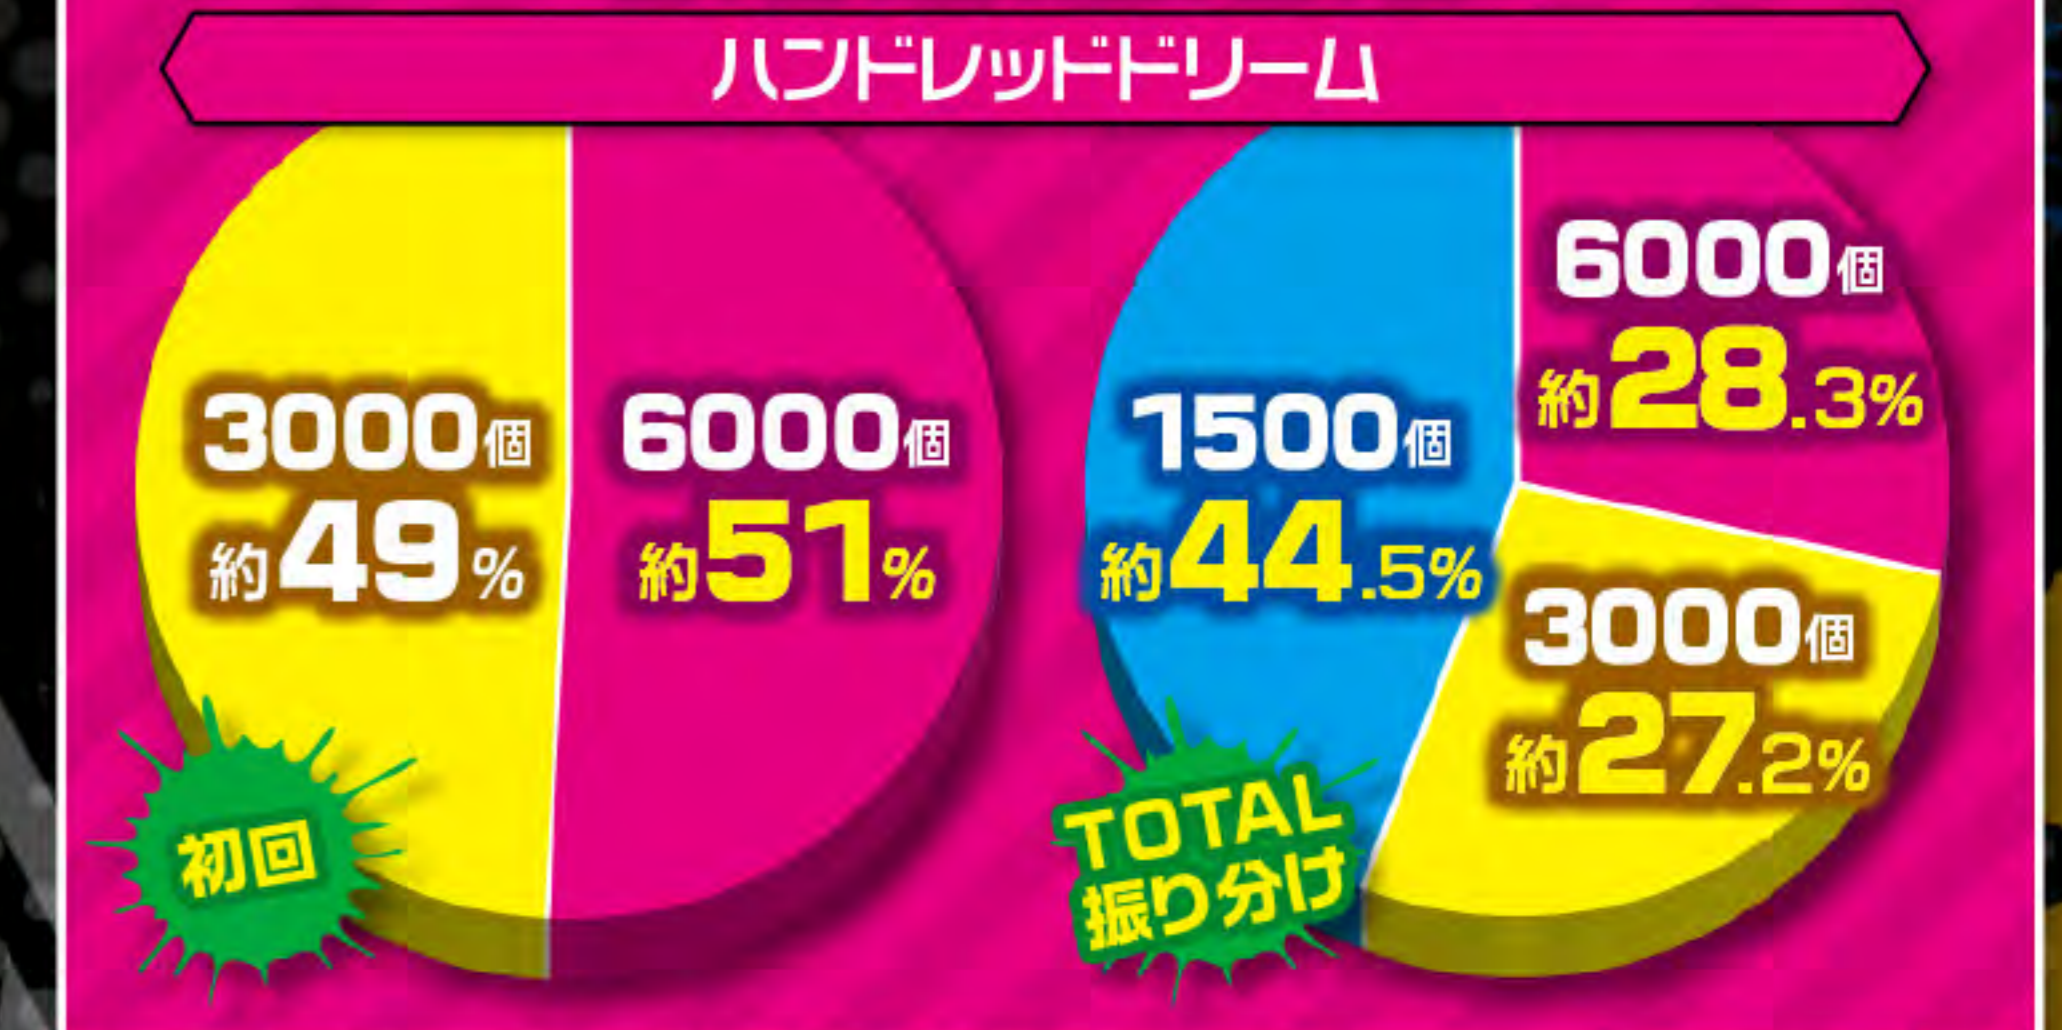

スパック詳細

eゾン100～ゾンビになるまでにしたい100のこと～

型式名	eゾン100MA
大当たり確率	約1/199.5
RUSH突入率	25% or 50%^{※1} or 100%^{※2}
ST回数	ST100回
ゾンデミックパーティー(RUSH)中 実質確率	約1/146.6
ゾンデミックパーティー(RUSH)中 継続率	約50%
ハンドレッドドリーム(LT) 継続率	約75% 高確率 約1/34^{※3} 転落確率 約1/99
賞球数	1 or 3 or 4 or 5 or 15
ラウンド数/カウント	2R or 10R/10カウント

通常時 (電サポ無し)

RUSH

LT