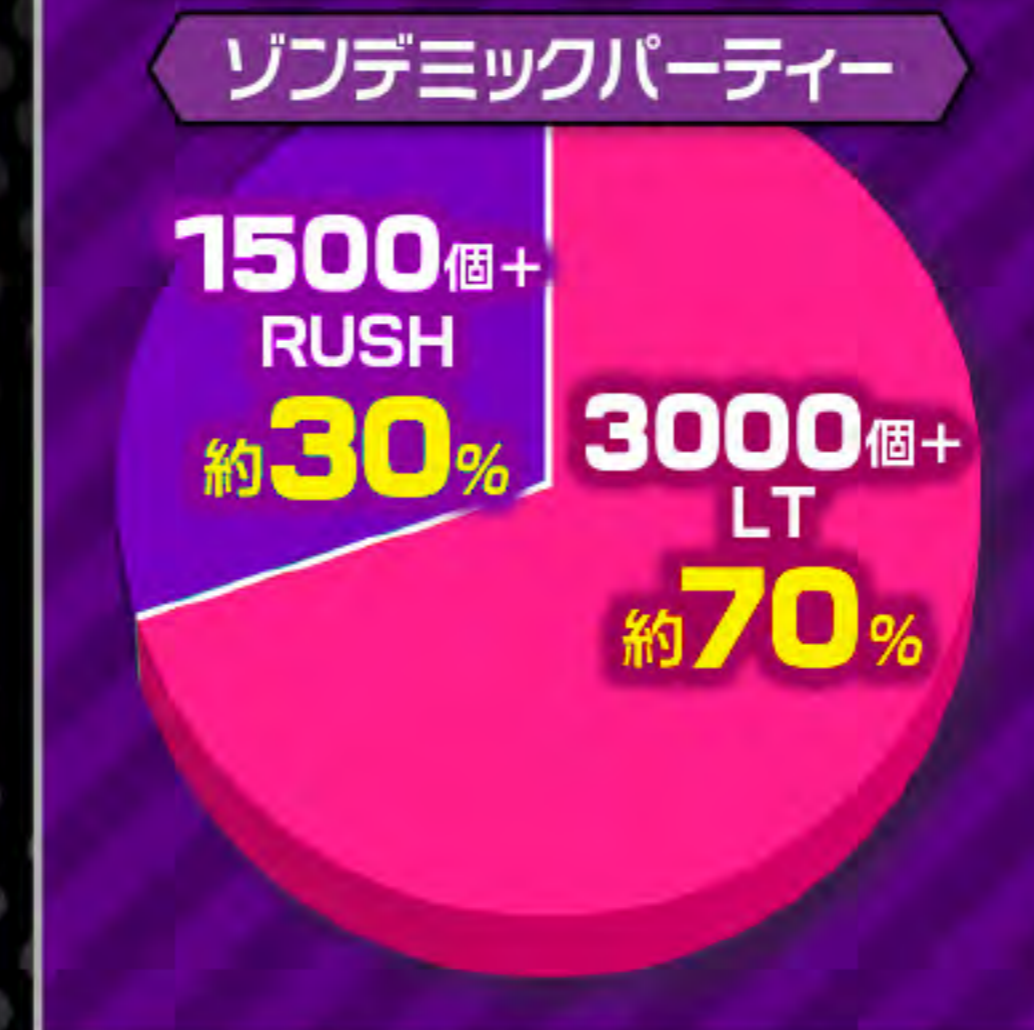

スパック詳細

eゾン100～ゾンビになるまでにしたい100のこと～

型式名	eゾン100MA
大当たり確率	約1/199.5
RUSH突入率	25% or 50%^{※1} or 100%^{※2}
ST回数	ST100回
ゾンデミックパーティー(RUSH)中 実質確率	約1/146.6
ゾンデミックパーティー(RUSH)中 継続率	約50%
ハンドレッドドリーム(LT) 継続率	約75% 高確率 約1/34^{※3} 転落確率 約1/99
賞球数	1 or 3 or 4 or 5 or 15
ラウンド数/カウント	2R or 10R/10カウント

通常時 (電サポ無し)

RUSH

LT