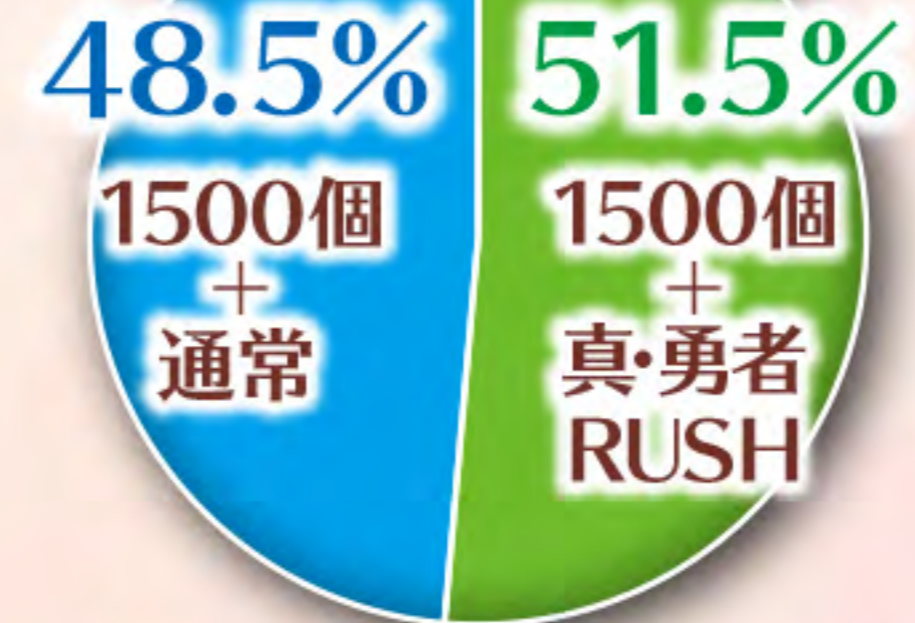

BONUSジャッジ
振り分け ※3

約75%

1500個

約25%

7500個

通常時

真・勇者RUSH

大満開RUSH

100%
BONUSジャッジ
+ 大満開RUSH

※出玉は払い出し玉数です。 ※7500個は10R×5回 ※右打ち中にヘソで大当たりした場合は、この限りではございません。

※1 ST115回の引き戻し率 ※2 ST135回の引き戻し率 ※3 RUSH中図柄揃い時

盤面 & 賞球数

	名称	賞球数
①	へソ (普通図柄)	1
②	左上入賞口	5
③	左中入賞口	5
④	左下入賞口	5
⑤	右大入賞口	15
⑥	普電始動口 (特図1)	1
⑦	下大入賞口	1
⑧	右特図2始動口	1