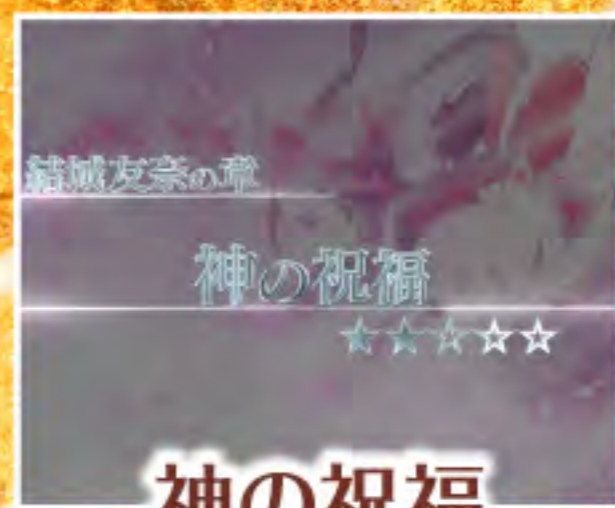

通常時リーチ演出

獲得アイコン	
風	S-ストーム発生で濃厚
震	ボタン振動で濃厚
音	特殊音発生で濃厚
光	液晶花ギミック発光で濃厚
動	液晶勇者ギミック動作で濃厚

エピソードリーチ

メガロポリスリーチ

友奈救出SP

タタリで発展する特殊リーチ!
制限時間内に獲得アイコン演出発生で大当り!?

勇者部SP

わすゆSP

大チャンス!?

友奈SP

大チャンス!?

満開SP